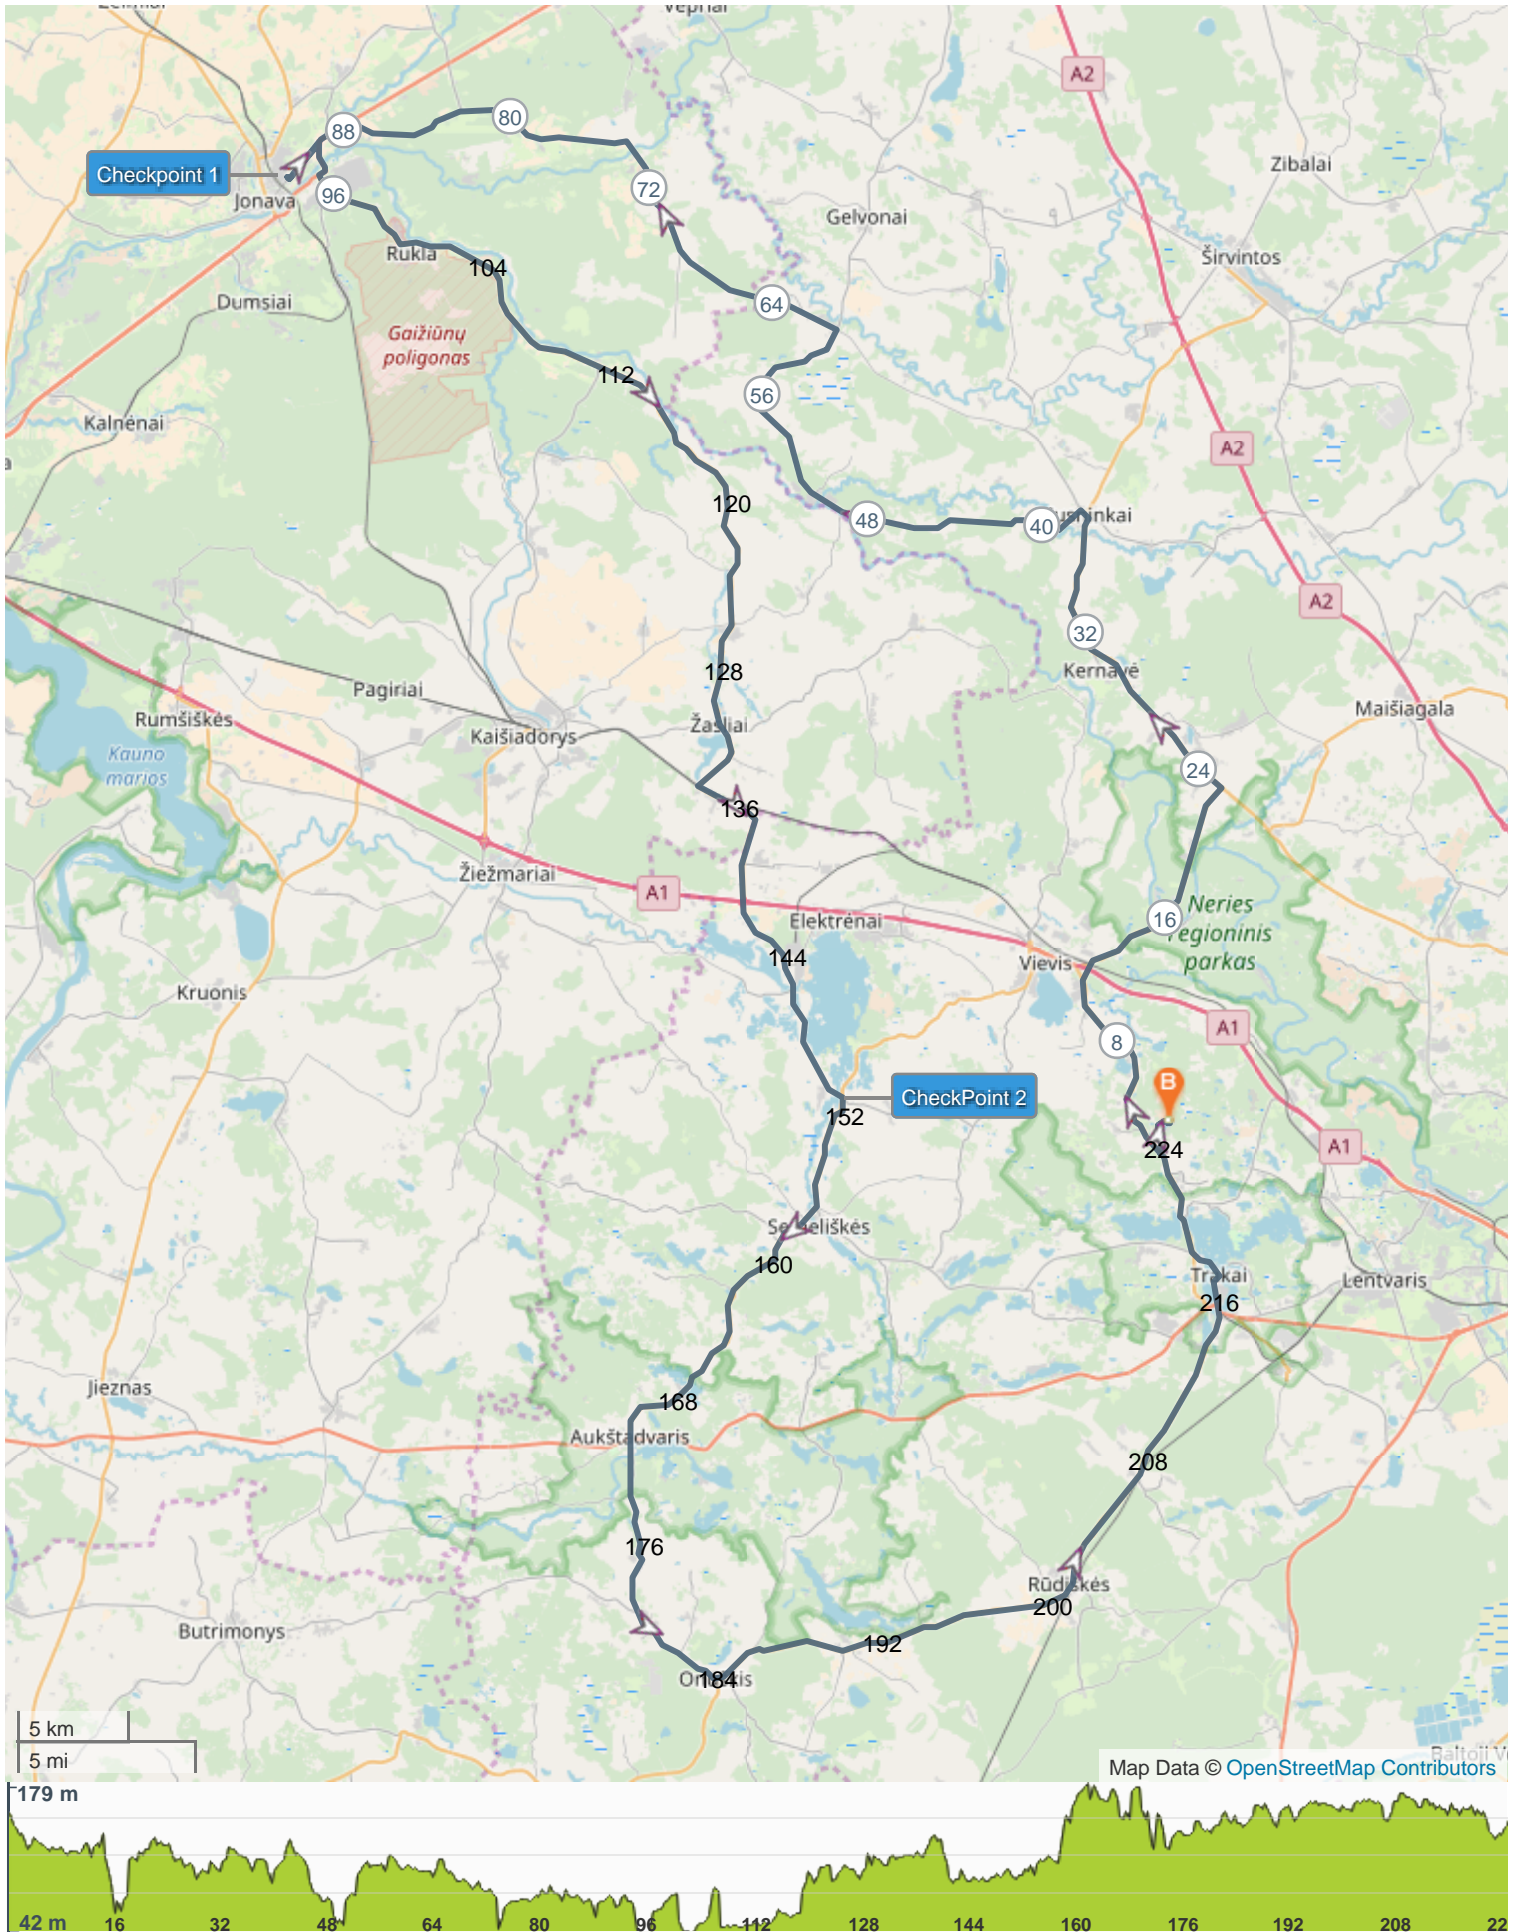

Brevet 200_Onuskis

ROUTE DIRECTIONS

No	Km	Turn	Directions
1	0.000		Start on
2	1.875	➔	Turn right onto Pušyno g., 107
3	10.748	↗	At roundabout, take exit 1 onto Vievis — Maišiagala — Nemenčinė, 108
4	22.394	←	Keep left onto Vievis — Maišiagala — Nemenčinė
5	22.447	↗	Keep right onto Kernavės kel., 116
6	37.199	←	Turn left onto Vilniaus g., 116
7	37.594	←	Turn left onto 4305
8	59.783	←	Turn left onto Kabarkštos g., 4306
9	68.644	↗	Turn right onto 1502
10	81.900		Keep left onto Jadvygava — Makštava — Karčiai, 1514
11	87.460	←	Turn left onto A6
12	89.066		At roundabout, take exit 1 onto Plento g., 1521
13	89.395	➔	Turn right Checkpoint1
14	91.264	←	Turn left onto J. Basanavičiaus g., 1521
15	93.408	➔	At roundabout, take exit 1 onto A6
16	93.464	↗	Turn slight right onto A6
17	94.606		Keep right onto A6
18	94.831	←	Turn left onto Ruklos g., 143
19	99.977		Keep left onto 143
20	145.602	↖	Turn left onto Elektrėnų g., 4710
21	151.144	➔	Turn right onto Elektrėnų g., 221 Checkpoint 2
22	156.171		Keep right onto Vievis — Aukštadvaris, 221
23	179.267	↖	Turn left onto 4706
24	186.021	↗	Keep right onto Trakai — Rūdiškės — Pivašiūnai — Alytus, 220
25	215.420		At roundabout, take exit 2 onto A16
26	215.459		Turn slight right onto Gedimino g., A16
27	215.769		At roundabout, take exit 1
28	218.751	↗	Keep right onto 107
29	222.244		Turn left onto Draugystės g.
30	222.674	←	Turn sharp left onto Bražuolės g., 107
31	223.591	➔	Turn right onto Gratiškių g.
32	224.622		Keep left onto Anupriškių g.
33	224.998	➔	Keep right onto Anupriškių g.
34	225.359		Keep right onto Anupriškių g.
35	225.636		